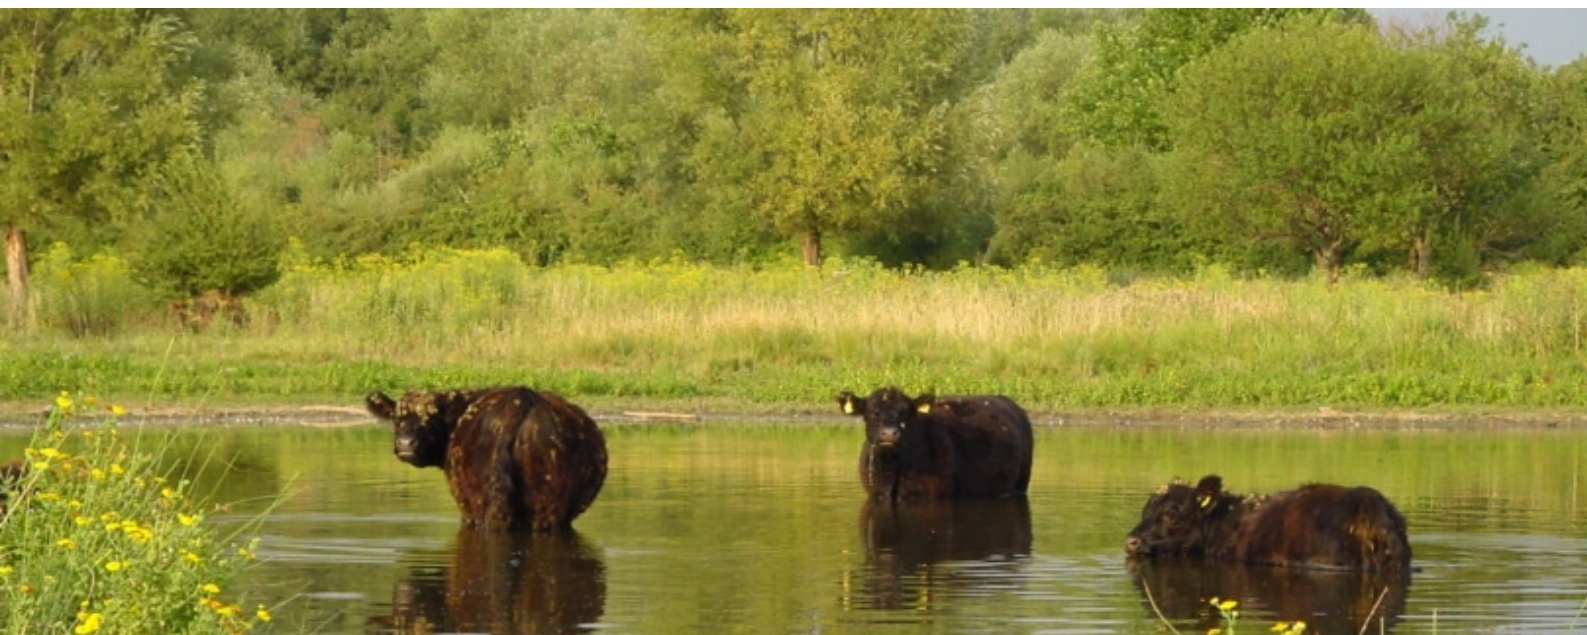

Bestelbon LIMBURGS LANDSCHAP NATUURVLEES

- 7,5 kg pakket Gallowayvlees (€ 75,00), inclusief beenschijf
 - 15 kg pakket Gallowayvlees (€ 145,00), inclusief beenschijf
 - 5 kg pakket gehakt (€ 29,50)
 - 4 stuks beefburger (€ 3,60)
 - Gratis soepbeentjes bij pakket; gratis lever bij pakket
- Aankruisen evt. beenschijf, gratis soepbeentjes of gratis lever!